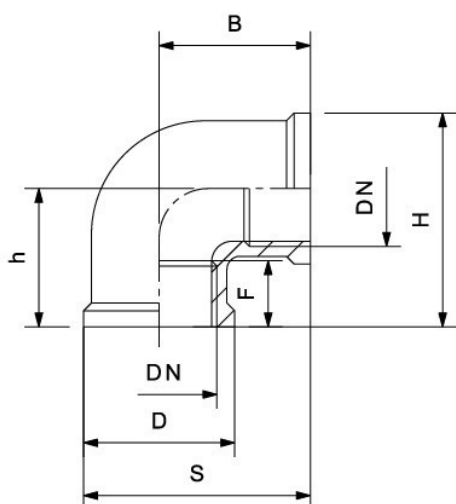

DN	Code	h	F	B	PN	KG	P/box
1/4"	033400000002	20	10	20	10	0,038	25
3/8"	033400000003	23,5	12	23,5	10	0,065	25
1/2"	033400000004	25	13	25	10	0,074	20
3/4"	033400000005	24,5	12	24,5	10	0,107	12
1"	033400000007	31,5	16	31,5	10	0,191	6
1"1/4	033400000008	43	18	43	10	0,284	8
1"1/2	033400000009	46	18	46	10	0,369	6
2"	033400000011	55,5	22	55,5	10	0,567	6

Rubinerie Italiane Velatta SpA
since 1950

» YOU need the BEST

mozart

» Technical data

Art. 3400

Materials

1	Body	Brass	CW617N
---	------	-------	--------

Connections