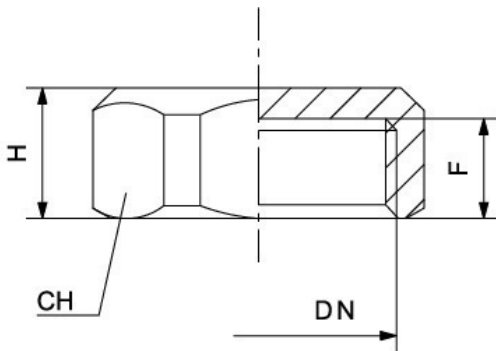

DN	Code	H	F	PN	KG	P/box
1/4"	033490000002	10	8	10	0,010	50
3/8"	033490000003	10	8	10	0,011	50
1/2"	033490000004	11	10	10	0,021	40
3/4"	033490000005	13	11	10	0,037	20
1"	033490000007	15,5	12	10	0,071	15
1"1/4	033490000008	25,5	18	10	0,098	10
1"1/2	033490000009	26	18	10	0,131	8
2"	033490000011	30	20	10	0,254	6

Rubinerie Italiane Velatta SpA
since 1950

» YOU need the BEST

mozart

» Technical data

Art. 3400

Materials

1	Body	Brass	CW617N
---	------	-------	--------

Connections